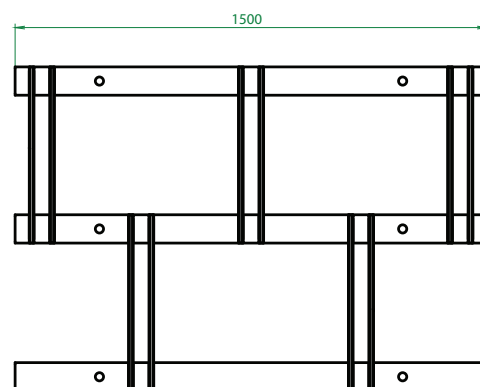

### CARATTERISTICHE

<b>Codice</b>	<b>UD.RAS.003.3</b>
<b>Larghezza</b>	1030 mm
<b>Lunghezza</b>	1500 mm
<b>Altezza</b>	240 mm
<b>Posti biciclette</b>	5
<b>Normativa</b>	UNI 11306:2009
<b>Certificazione</b>	Plastica Seconda Vita

### DESCRIZIONE E MATERIALI

Binari composti da palo 90x90mm in plastica proveniente al 100% da raccolta differenziata (certificata PSV da IPPR); ferramenta generale in acciaio inox. Componenti da lastra in plastica PEHD riciclata di spessore 15mm