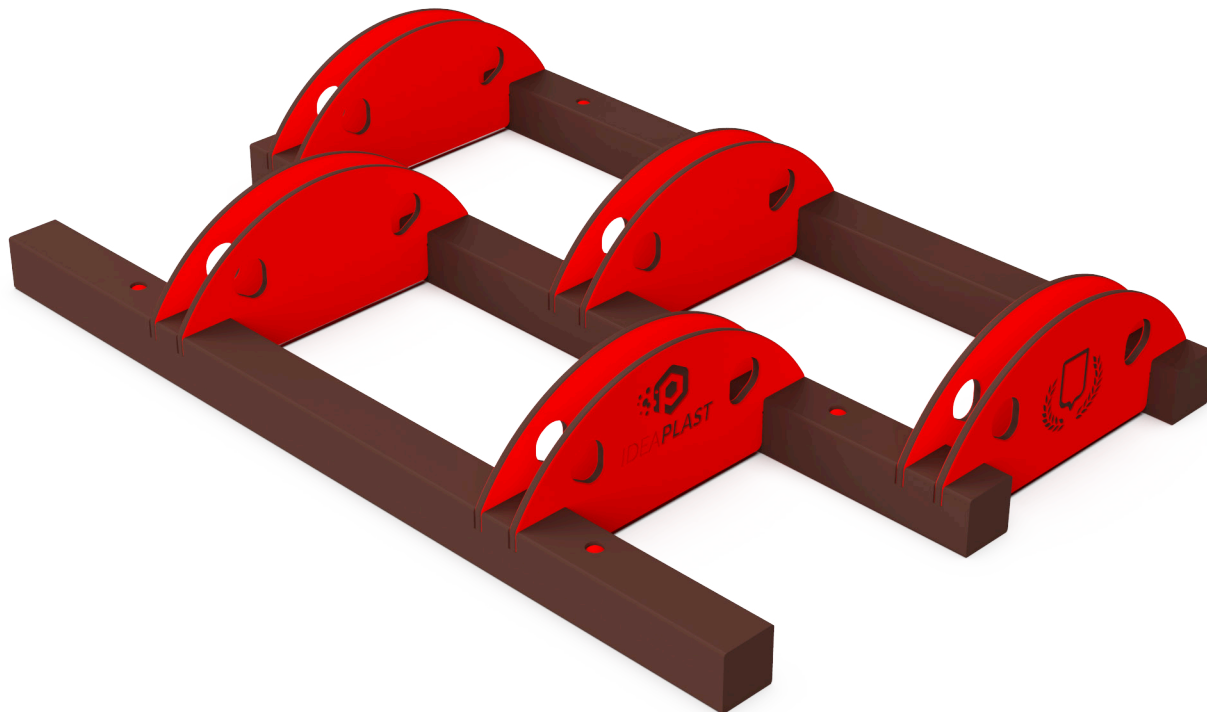

# RASTRELLIERA MULTIPLA

## 3 BINARI

CODICE PRODOTTO

**UD.RAS.003.3**

**COLORI DISPONIBILI**

### CARATTERISTICHE

<b>Codice</b>	<b>UD.RAS.003.3</b>
<b>Larghezza</b>	1030 mm
<b>Lunghezza</b>	1500 mm
<b>Altezza</b>	240 mm
<b>Posti biciclette</b>	5
<b>Normativa</b>	UNI 11306:2009
<b>Certificazione</b>	Plastica Seconda Vita

### DESCRIZIONE E MATERIALI

Binari composti da palo 90x90mm in plastica proveniente al 100% da raccolta differenziata (certificata PSV da IPPR); ferramenta generale in acciaio inox. Componenti da lastra in plastica PEHD riciclata di spessore 15mm