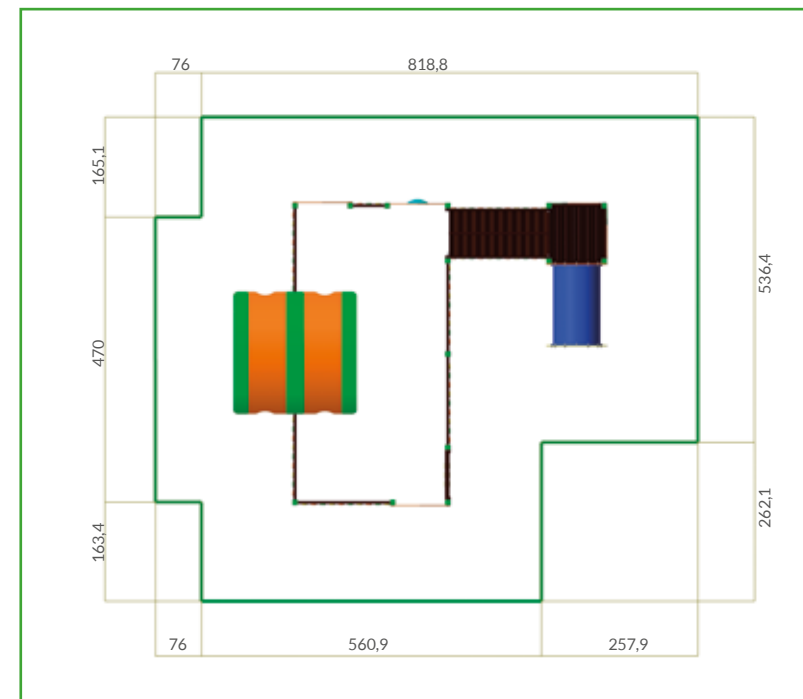

## Dimensioni

Lunghezza	470 cm
Larghezza	610 cm
Altezza	230 cm
Spazio d'uso	894,8 x 798,5 cm

## Elenco componenti

Recinzione con pali portanti e traversi orizzontali in plastica riciclata e stecche verticali in polietilene colorato	1
Pannello tris	1
Casetta bimbi realizzata con pali in plastica riciclata e pannelli e tetto in polietilene colorato	1
Sedute in plastica riciclata e polietilene colorato	2
Tavolino in polietilene colorato	1
Ponte dritto pavimentato in plastica riciclata, stecche laterali in polietilene e corrimano in plastica riciclata	1
Tubo Ø 80 cm in polietilene colorato	1

**Area di Sicurezza**

70 mq.

**Misure espresse in cm**