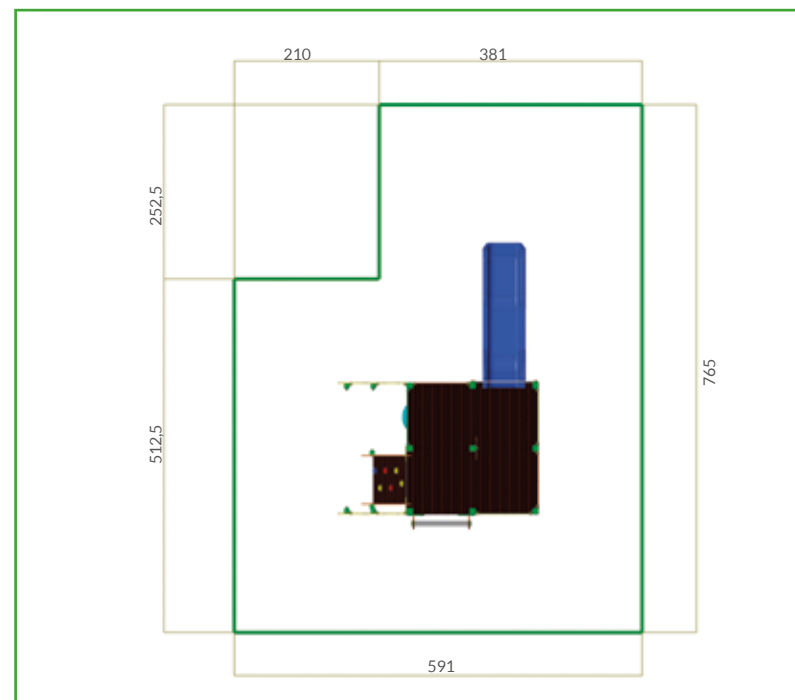

VELIERO 95

COD: R_VE95

Attrezzatura ludica adatta ai bambini da 1 a 14 anni.

Gioco composto da: n° 1 torre quadrata con pedana antiscivolo h 95 cm, pannelli di protezione in polietilene colorato e oblò in plexiglass trasparente; n° 1 risalita con struttura portante in polietilene colorato e profili in plastica riciclata antiscivolo e climbing; n° 1 scala e pioli in acciaio inox e polietilene colorato; n° 1 sciolo h 95 cm in polietilene colorato.

Dimensioni

Lunghezza	295 cm
Larghezza	420 cm
Altezza	194 cm
Spazio d'uso	591 x 765 cm

Elenco componenti

Pali portanti in plastica riciclata con anima in metallo	8
Pedana in plastica riciclata	1
Risalita climbing h 95 cm	1
Sciolo in polietilene colorato h 95 cm	1
Scala a pioli in acciaio inox h 95 cm e paratie laterali in polietilene	1
Palo con timone	1

Area di Sicurezza

64,6 mq.

Misure espresse in cm

Oblo' in plexiglass trasparente

Pareti in polietilene colorato

Risalita climbing H 95 cm