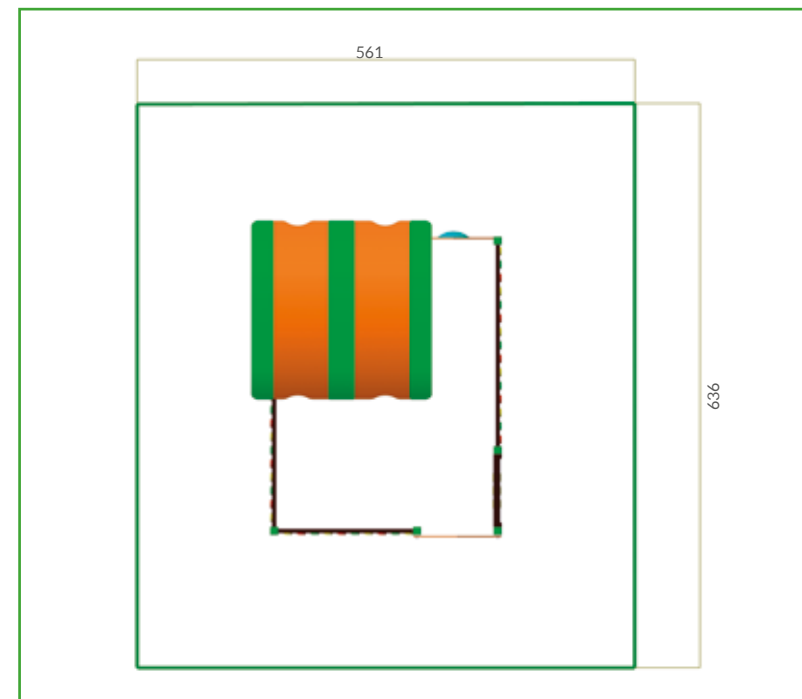

# VILLAGGIO BASE INCLUSIVO

COD: R\_VB

**Attrezzatura ludica adatta ai bambini da 0 a 14 anni.**

*Villaggio composto da: n° 1 casetta con struttura portante in plastica riciclata e pannelli in polietilene colorato; recinzione perimetrale realizzata con montanti in plastica riciclata e stecche verticali in polietilene colorato; gioco tris in plastica riciclata e polietilene colorato.*

## Dimensioni

Lunghezza	300 cm
Larghezza	300 cm
Altezza	230 cm
Spazio d'uso	561 x 636 cm

## Elenco componenti

Recinzione con pali portanti e traversi orizzontali in plastica riciclata e stecche verticali in polietilene colorato	1
Pannello tris	1
Casetta bimbi realizzata con pali in plastica riciclata e pannelli e tetto in polietilene colorato	1
Sedute in plastica riciclata e polietilene colorato	2
Tavolino in polietilene colorato	1

**Area di Sicurezza**

37,8 mq.

*Misure espresse in cm*

Casetta

Pannello Tris

Recinzione in polietilene colorato