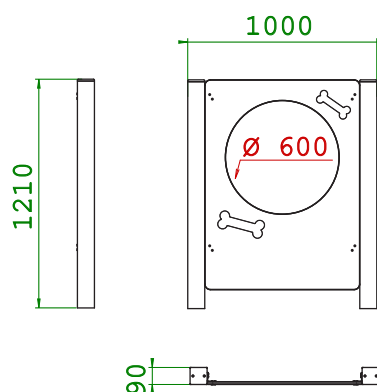

SALTO TONDO ALTO H600 CON PANNELLO

CODICE PRODOTTO

PG.AGI.006.1

COLORI DISPONIBILI

CARATTERISTICHE

Codice	PG.AGI.006.1
Larghezza	1000 mm
Lunghezza	90 mm
Altezza	1210 mm
Diametro foro	600 mm
Tipo ancoraggio	Terreno con plinto
Certificazione	Plastica Seconda Vita

QUOTE

DESCRIZIONE E MATERIALI

Profili composti da pali quadrati 90x90mm o tondi con diametri variabili, in plastica proveniente al 100% da raccolta differenziata (certificata PSV da IPPR); ferramenta generale in acciaio inox. Componenti da lastra in plastica PEHD riciclata di spessore 15mm. Segue specifiche da competizione FCI, adatto a cani di taglia grossa.